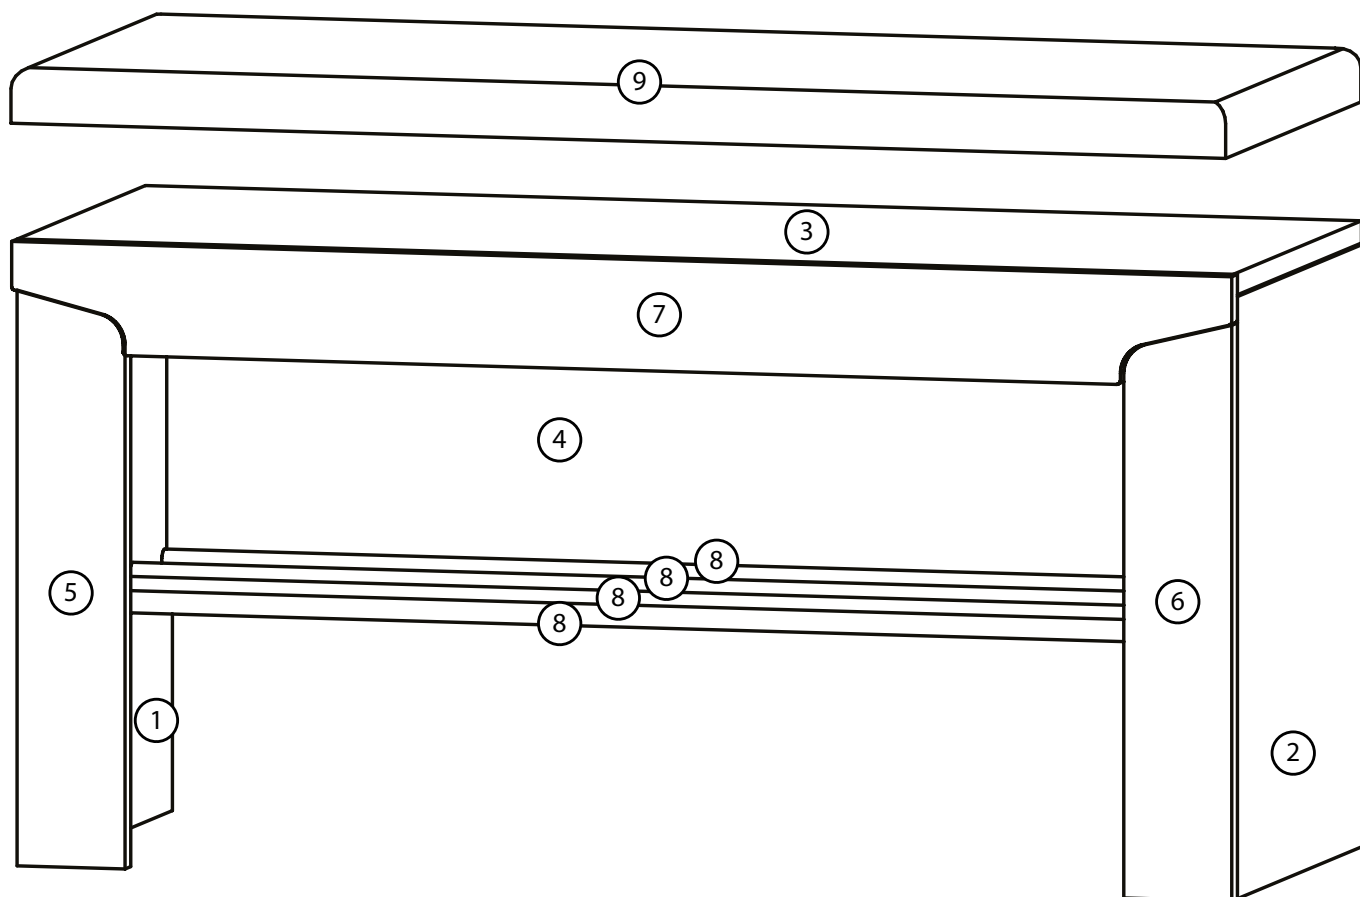

Либерти Тумба под обувь

900x380x460

Детали тумбы под обувь

- | | | | |
|----|---------------------------------|----|-------------------------------------|
| 1. | 439x360 – 1 шт. стойка лево | 7. | 903x80 – 1 шт. МДФ планка горизонт. |
| 2. | 439x360 – 1 шт. стойка право | 8. | 886 – 4 шт. труба хром Ø 16мм |
| 3. | 900x360 – 1 шт. крышка | 9. | 895*375 – 1 шт. (Мягкое сидение |
| 4. | 868x250 – 1 шт. царга | | Приобретается отдельно). |
| 5. | 421x80 – 1 шт. МДФ планка лево | | |
| 6. | 421x80 – 1 шт. МДФ планка право | | |